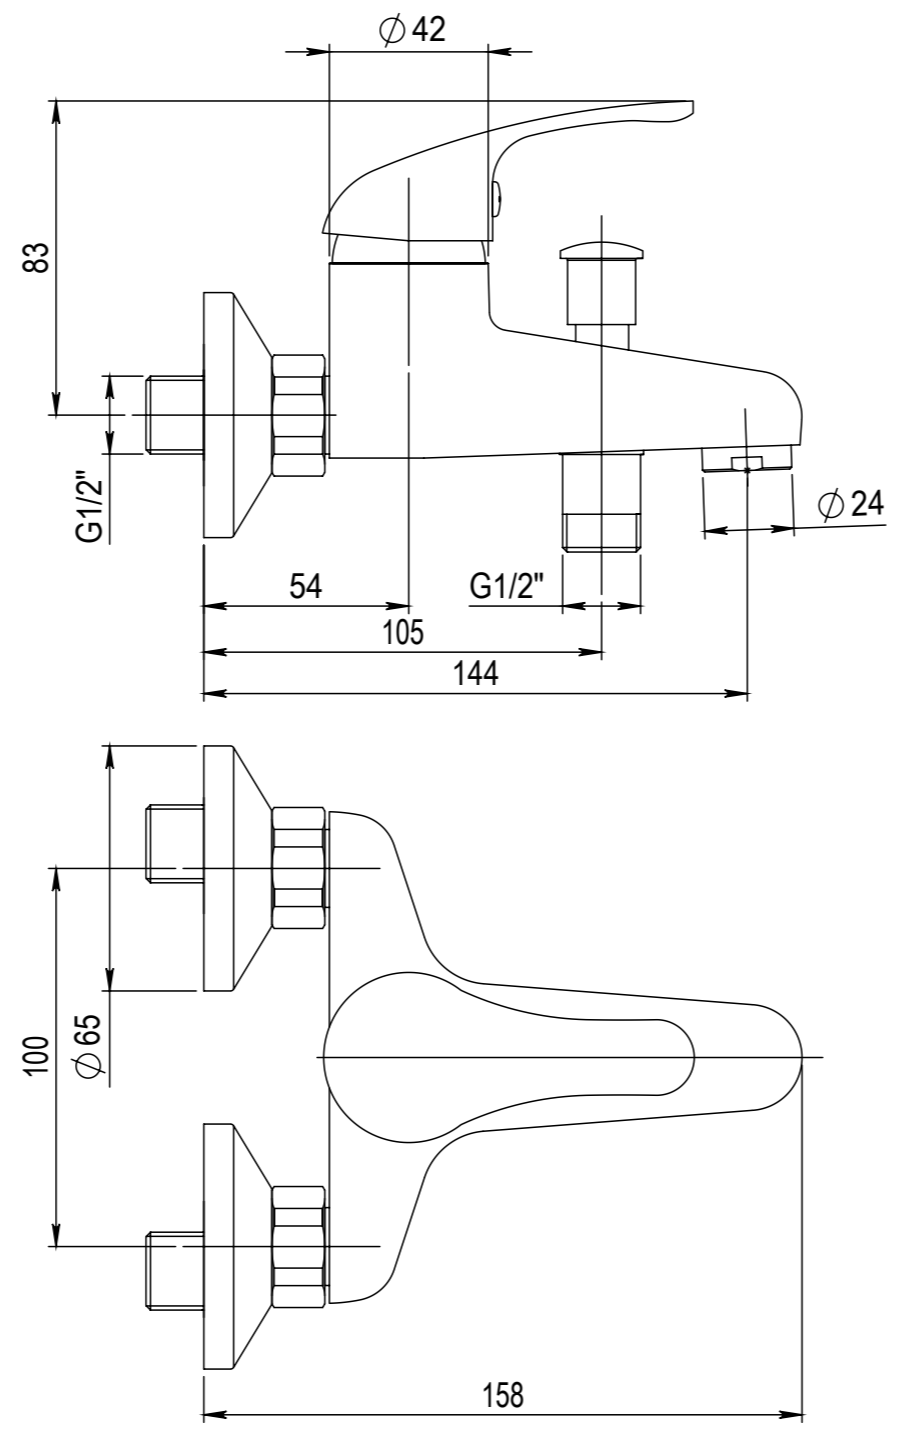

Typ baterie	NÁSTĚNNÁ VANOVÁ BATERIE
Rada	SLIM
Poznámka	ROZMĚROVÝ VÝKRES

JB SANITARY	
Číslo baterie	A10 45 01
	A3

Faucet type	WALL BATH MIXER		 JB SANITARY
Series	SLIM		
Note	DIMENSIONAL DRAWING		Faucet code
			A10 45 01
			A3